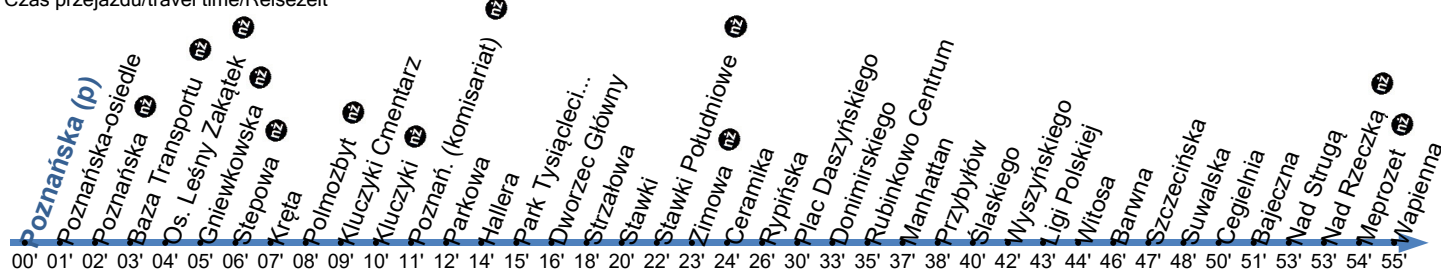

Przystanek: **POZNAŃSKA 02**

Ważny od: 01.10.2024

Kierunek: NAD STRUGĄ

Numer przystanku: 24702

Trasa: POZNAŃSKA - Poznańska - Podgórska - Łódzka - Most gen. E. Zawackiej - Wschodnia - Rydygiera - Łyskowskiego - Dziewulskiego - Śląskiego - Konstytucji 3 Maja - Ligi Polskiej - Olsztyńska - Nad Strugą -> NAD STRUGĄ

Czas przejazdu/travel time/Reisezeit

Dni nauki szkolnej

Godziny	4	5	6	7	8	9	10	11	12	13	14	15	16	17	18	19	20	21	22	23
Minuty	50W	30	00W 30 56W	26 56	26W 56	26 56	26 56W	26 56	35	05W 37	05W 37	03 33W	13 25z 58W	43	15z 28	13W	03	03W 20z	03	03z

Ferie

Godziny	4	5	6	7	8	9	10	11	12	13	14	15	16	17	18	19	20	21	22	23
Minuty	50W	30	00W 30 56W	26 58	40z 43W	28	13 58W	43	28	05W 37	05W 37	03W 33	13 50z 58W	43	28a	13aW	03a	03aW 20z	03a	00z

Sobota - Niedziela

Godziny	4	5	6	7	8	9	10	11	12	13	14	15	16	17	18	19	20	21	22	23
Minuty	58W	43W	28	13W 58	43W	28	13 58W	43	28	13W 58	43	28W	13 58W	43	28a	13aW	03a 25az	03aW	03a	03az

Święta

Godziny	4	5	6	7	8	9	10	11	12	13	14	15	16	17	18	19	20	21	22	23
Minuty	59W		09	09	09	09W	09	09	09	09W	09	09	09	09W	09	09	09	02z		

a - nie kursuje 24.12

W - kurs wykonywany do pętli Wapienna

z - zjazd do zajezdni od przystanku Hallera ulicami: Poznańska, Czerwona Droga, Legionów.

W dzień roboczy przypadający między dniami wolnymi (np. piątek po Bożym Ciele i 2.05) obowiązuje sobotni rozkład jazdy.

**MIASTO
TORUŃ**

Gmina Miasta Toruń
ul. Wały Gen. Sikorskiego 8
tel.: 56 611 83 34

MZK w Toruniu Sp. z o.o.
Dyspozytor tramwajowy: 56 655 53 36
Dyspozytor autobusowy: 56 652 83 20